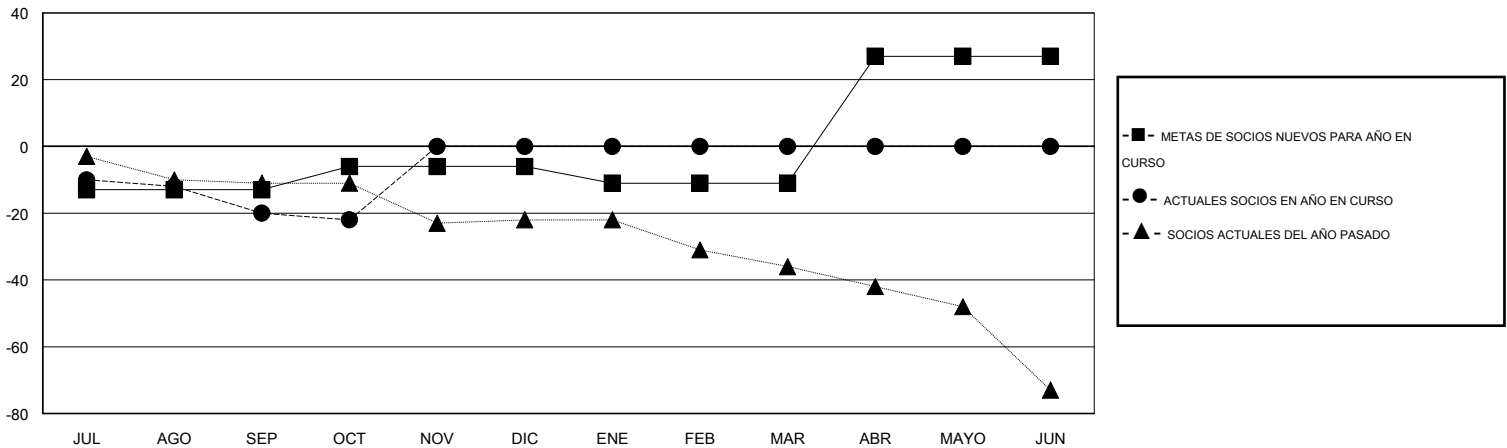

# MONTHLY MEMBERSHIP PROGRESS REPORT

District J 2

Results as of: 10/31/2016

GMT: Pedro Marrello

UBICACIÓN URUGUAY

GMT DE AE 3

Clubes					socios				
RESULTADOS DE 2016-2017					RESULTADOS DE 2016-2017				
TRIMESTRE	META DE CLUBES NUEVOS	NUEVOS CLUBES	CLUBES DADOS DE BAJA	GANANCIA/PÉRDIDA NETA	TRIMESTRE	META DE SOCIOS NUEVOS	SOCIOS FUNDADORES Y NUEVOS SOCIOS AÑADIDOS	SOCIOS DADOS DE BAJA	GANANCIA/PÉRDIDA NETA
JUL/AGO/SEP	0	0	2	-2	JUL/AGO/SEP	-13	2	22	-20
OCT/NOV/DIC	0	0	0	0	OCT/NOV/DIC	7	2	4	-2
ENE/FEB/MAR	0	0	0	0	ENE/FEB/MAR	-5	0	0	0
ABR/MAYO/JUN	1	0	0	0	ABR/MAYO/JUN	38	0	0	0

METAS Y CIFRA ACUMULATIVA DE CLUBES NUEVOS

METAS Y CIFRA ACUMULATIVA DE SOCIOS

CLUBES DADOS DE BAJA: 2	2 CLUBS OF 33 AÑADIERON 1 O MÁS SOCIOS NUEVOS	<u>DISTRIBUCIÓN POR SEXO</u>
		MASCULINO 401 (53.83%)
		FEMENINO 344 (46.17%)
<u>SOCIOS DADOS DE BAJA</u>	<a href="#">CLIC AQUÍ PARA DATOS DE SALUD DE CLUB</a>	SOCIOS EN UNIDAD FAMILIAR 120
FALLECIDOS 5		CABEZA DE FAMILIA 56
CLUB CANCELADO 0		NO ES CABEZA DE FAMILIA 64
OTRO 21		
<b>TOTAL 26</b>		