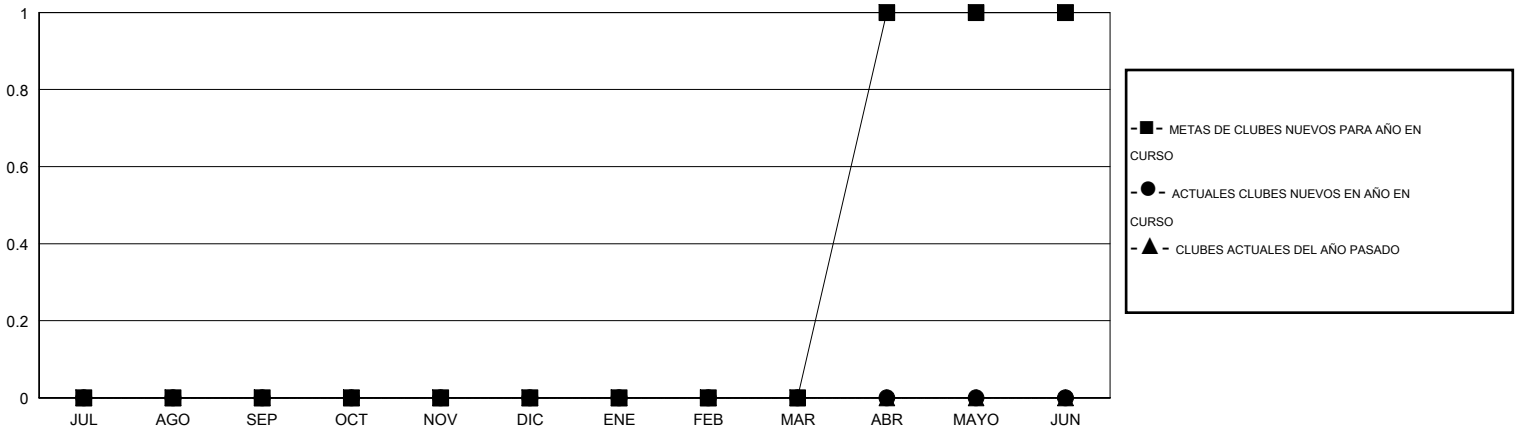

# MONTHLY MEMBERSHIP PROGRESS REPORT

District J 2

Results as of: 10/31/2016

GMT: Pedro Marrello

UBICACIÓN URUGUAY

GMT DE AE 3

Clubes					socios				
RESULTADOS DE 2016-2017					RESULTADOS DE 2016-2017				
TRIMESTRE	META DE CLUBES NUEVOS	NUEVOS CLUBES	CLUBES DADOS DE BAJA	GANANCIA/PÉRDIDA NETA	TRIMESTRE	META DE SOCIOS NUEVOS	SOCIOS FUNDADORES Y NUEVOS SOCIOS AÑADIDOS	SOCIOS DADOS DE BAJA	GANANCIA/PÉRDIDA NETA
JUL/AGO/SEP	0	0	2	-2	JUL/AGO/SEP	-13	2	22	-20
OCT/NOV/DIC	0	0	0	0	OCT/NOV/DIC	7	2	4	-2
ENE/FEB/MAR	0	0	0	0	ENE/FEB/MAR	-5	0	0	0
ABR/MAYO/JUN	1	0	0	0	ABR/MAYO/JUN	38	0	0	0

METAS Y CIFRA ACUMULATIVA DE CLUBES NUEVOS

METAS Y CIFRA ACUMULATIVA DE SOCIOS

CLUBES DADOS DE BAJA: 2	2 CLUBS OF 33 AÑADIERON 1 O MÁS SOCIOS NUEVOS	<u>DISTRIBUCIÓN POR SEXO</u>
		MASCULINO 401 (53.83%)
		FEMENINO 344 (46.17%)
<u>SOCIOS DADOS DE BAJA</u>	<a href="#">CLIC AQUÍ PARA DATOS DE SALUD DE CLUB</a>	SOCIOS EN UNIDAD FAMILIAR 120
FALLECIDOS 5		CABEZA DE FAMILIA 56
CLUB CANCELADO 0		NO ES CABEZA DE FAMILIA 64
OTRO 21		
<b>TOTAL 26</b>		